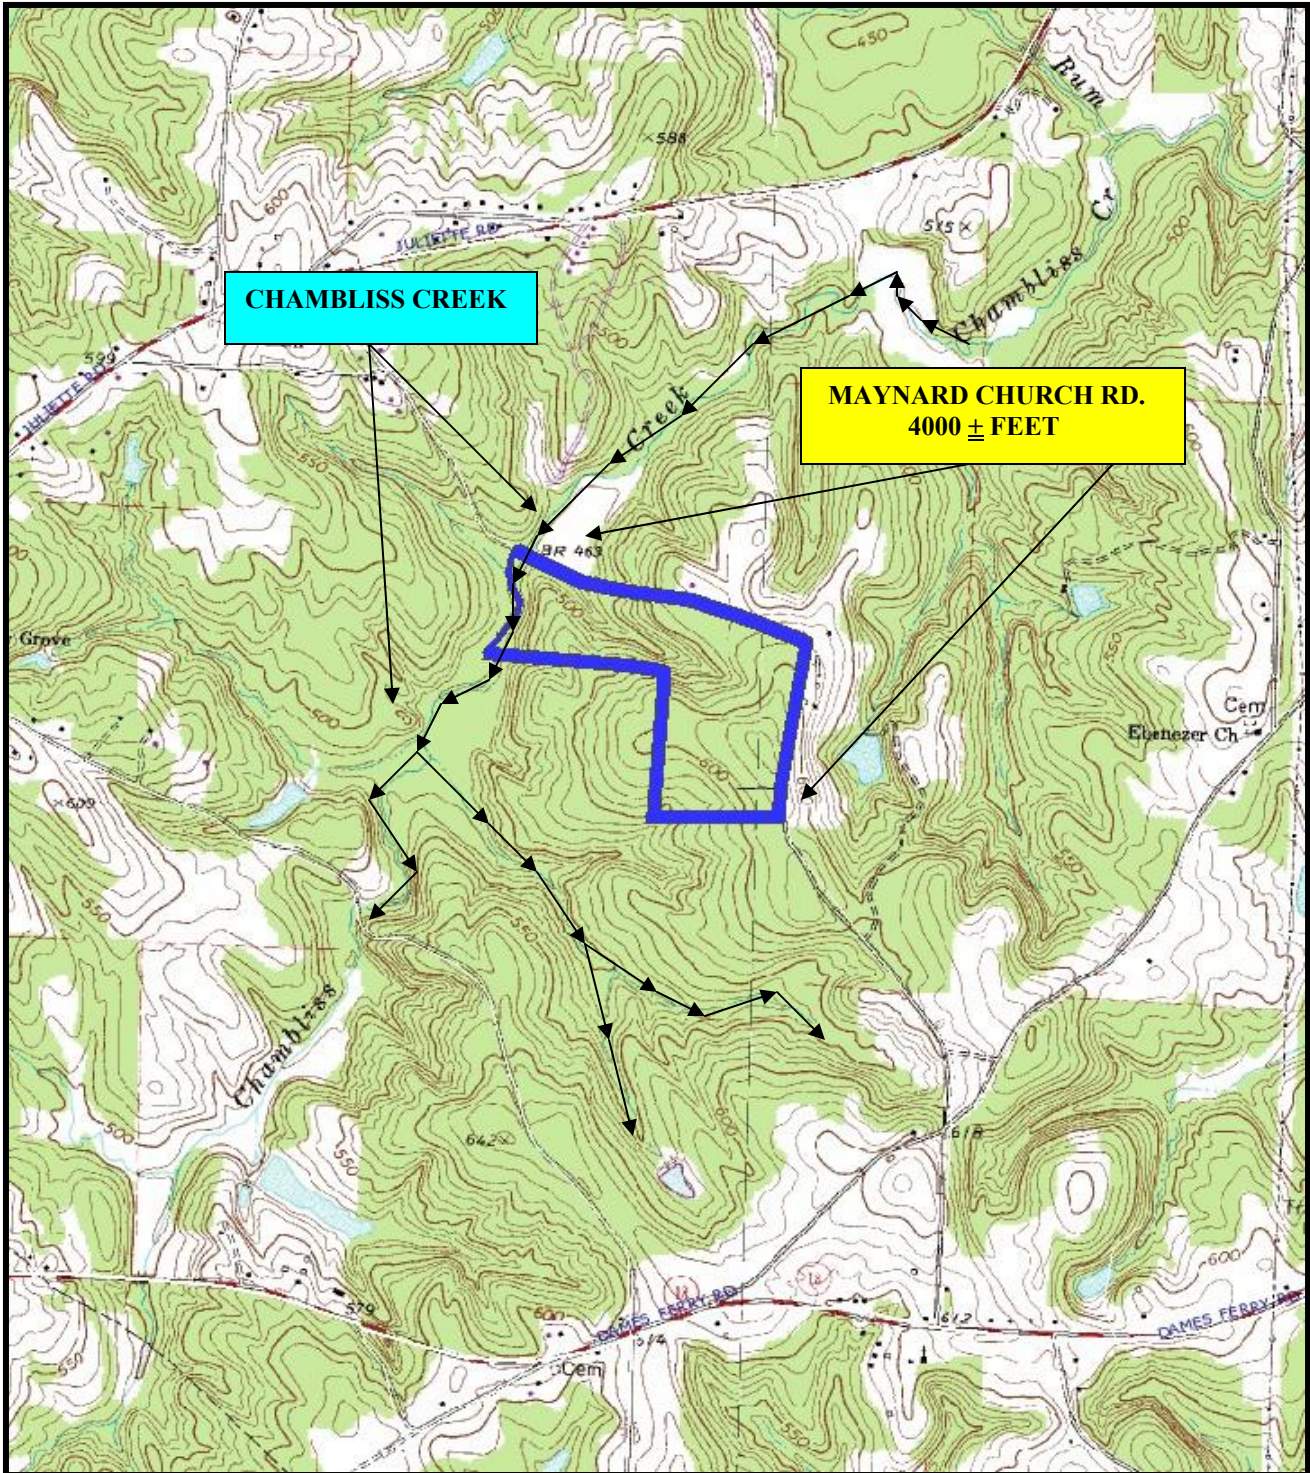

TOPOGRAPHY MAP  
UNIT # 3305  
MONROE CO.  
**83 ± ACRES**

MAPCARD / TOPO